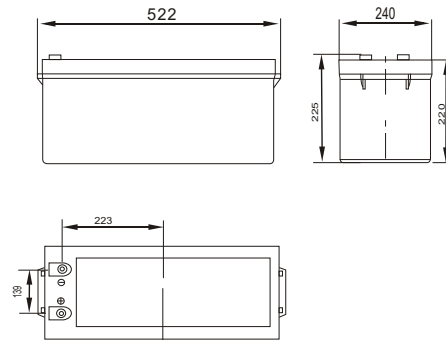

*Технология AGM позволяет рекомбинировать 99% выделяемого газа.
Нет ограничений на воздушные перевозки.
Соответствие требованиям UL.
Высокая плотность энергии.
Низкий саморазряд.*

Габариты

Длина.....522 мм
Ширина.....240 мм
Высота.....220 мм
Высота с клеммами.....244 мм
Вес.....61,50 кг