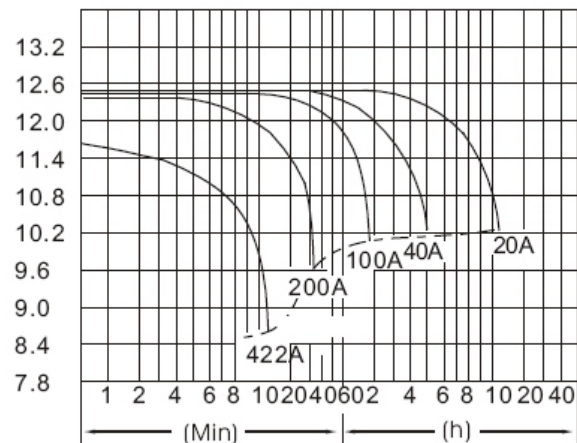

Разрядные кривые