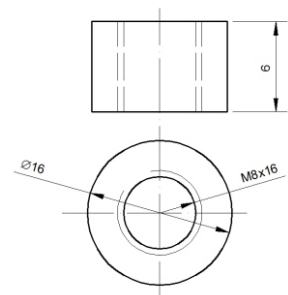

Сигнал-Б

ПС-12200 12 В 200 Ач

Герметизированные, необслуживаемые свинцово-кислотные аккумуляторы с регулирующими клапанами. AGM-технология.

Номинальное напряжение, В 12
Номинальная ёмкость, Ач 200
Кол-во элементов 6
Внутреннее сопротивление полностью заряженной батареи, мОм 2,8

Рабочий диапазон температур, С°
при хранении .....-35 +50
при заряде .....-25 +50
при разряде .....-20 +60

Температурная компенсация, мВ/С.....-3
Саморазряд, % в месяц.....3
Срок службы, лет 9

Диапазон зарядного напряжения, В
циклический режим .....14,50 - 14,88
буферный режим .....13,60 - 13,80

*Технология AGM позволяет рекомбинировать 99% выделяемого газа.
Нет ограничений на воздушные перевозки.
Соответствие требованиям UL.
Высокая плотность энергии.
Низкий саморазряд.*

Габариты

Длина.....522 мм
Ширина.....240 мм
Высота.....220 мм
Высота с клеммами.....244 мм
Вес.....61,50 кг

Терминал

Разрядные кривые

ООО «СЛ-ТРЕЙДИНГ»
197374, САНКТ-ПЕТЕРБУРГ,
ТОРФЯНАЯ ДОРОГА, 7
БЦ «ГУЛЛИВЕР 2», ОФИС 415,
ТЕЛЕФОН/ФАКС: +7 (812) 441-25-45