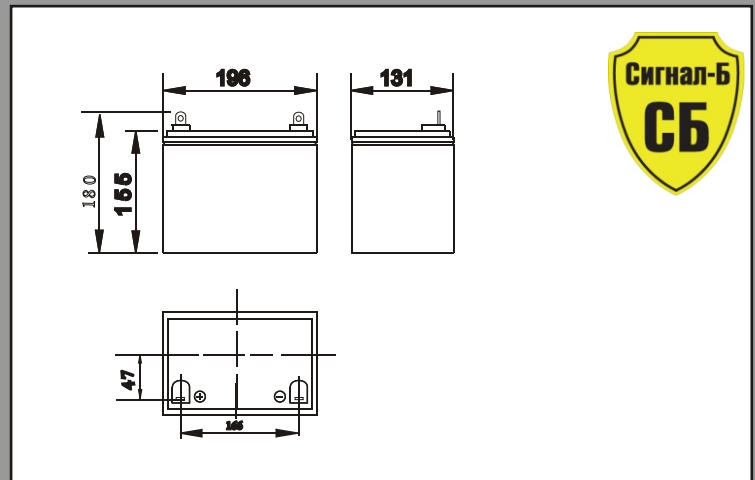

Габариты	Терминал
Длина.....196 мм	
Ширина.....131 мм	
Высота.....155 мм	
Высота с клеммами.....180 мм	
Вес.....10,50 кг	
M6 BOLT&NUT	

ООО «СЛ-ТРЕЙДИНГ»  
197374, САНКТ-ПЕТЕРБУРГ,  
ТОРФЯНАЯ ДОРОГА, 7  
БЦ «ГУЛЛИВЕР 2», ОФИС 415,  
ТЕЛЕФОН/ФАКС: +7 (812) 441-25-45