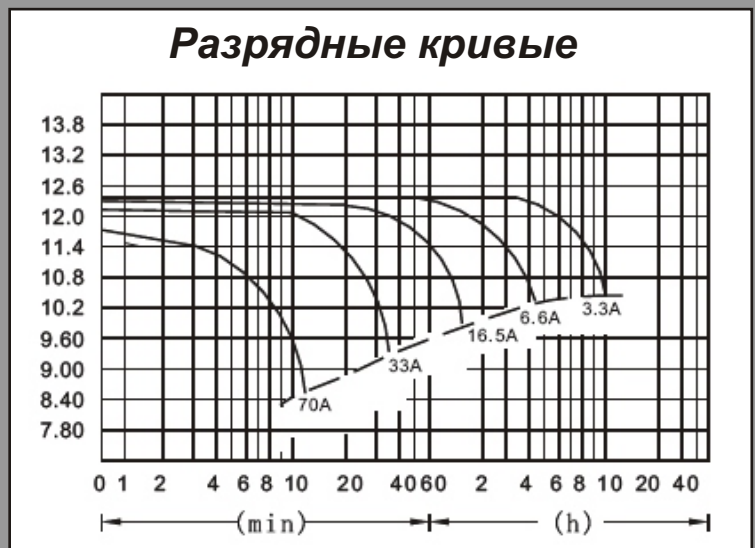

Габариты	Терминал
Длина.....196 мм	
Ширина.....131 мм	
Высота.....155 мм	
Высота с клеммами.....180 мм	
Вес.....10,50 кг	
M6 BOLT&NUT	

ООО «СЛ-ТРЕЙДИНГ»  
197374, САНКТ-ПЕТЕРБУРГ,  
ТОРФЯНАЯ ДОРОГА, 7  
БЦ «ГУЛЛИВЕР 2», ОФИС 415,  
ТЕЛЕФОН/ФАКС: +7 (812) 441-25-45