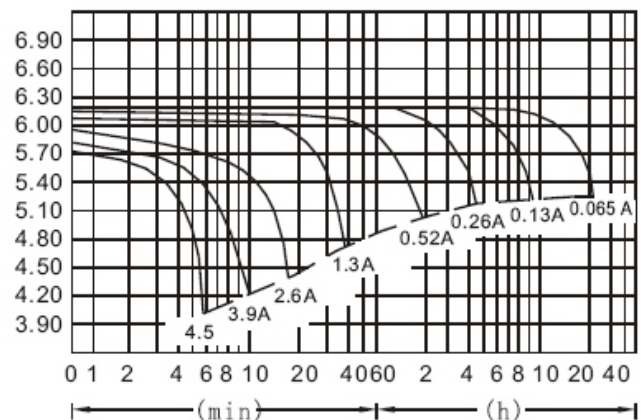

Разрядные кривые