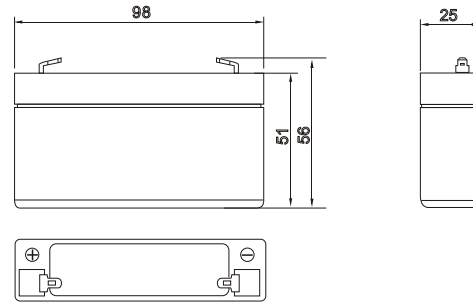

### Габариты

Длина.....98 мм  
Ширина.....25 мм  
Высота.....52 мм  
Высота с клеммами.....56 мм  
Вес.....0,31 кг