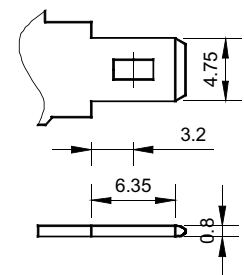

Сигнал-Б

ПС-6012 6 В 1,2 Ач

Герметизированные, необслуживаемые свинцово-кислотные аккумуляторы с регулируемыми клапанами. AGM-технология.

Номинальное напряжение, В 6
Номинальная ёмкость, Ач 1,2
Кол-во элементов 3
Внутреннее сопротивление полностью заряженной батареи, мОм 50

Рабочий диапазон температур, С°
при хранении .....-35 +50
при заряде .....-25 +50
при разряде .....-20 +60

Температурная компенсация, мВ/С....-3
Саморазряд, % в месяц.....3
Срок службы, лет 5

Диапазон зарядного напряжения, В
циклический режим .....7,25 - 7,44
буферный режим .....6,80 - 6,90

*Технология AGM позволяет рекомбинировать 99% выделяемого газа.
Нет ограничений на воздушные перевозки.
Соответствие требованиям UL.
Высокая плотность энергии.
Низкий саморазряд.*

Габариты

Длина.....98 мм
Ширина.....25 мм
Высота.....52 мм
Высота с клеммами.....56 мм
Вес.....0,31 кг

Терминал

Разрядные кривые

ООО «СЛ-ТРЕЙДИНГ»
197374, САНКТ-ПЕТЕРБУРГ,
ТОРФЯНАЯ ДОРОГА, 7
БЦ «ГУЛЛИВЕР 2», ОФИС 415,
ТЕЛЕФОН/ФАКС: +7 (812) 441-25-45